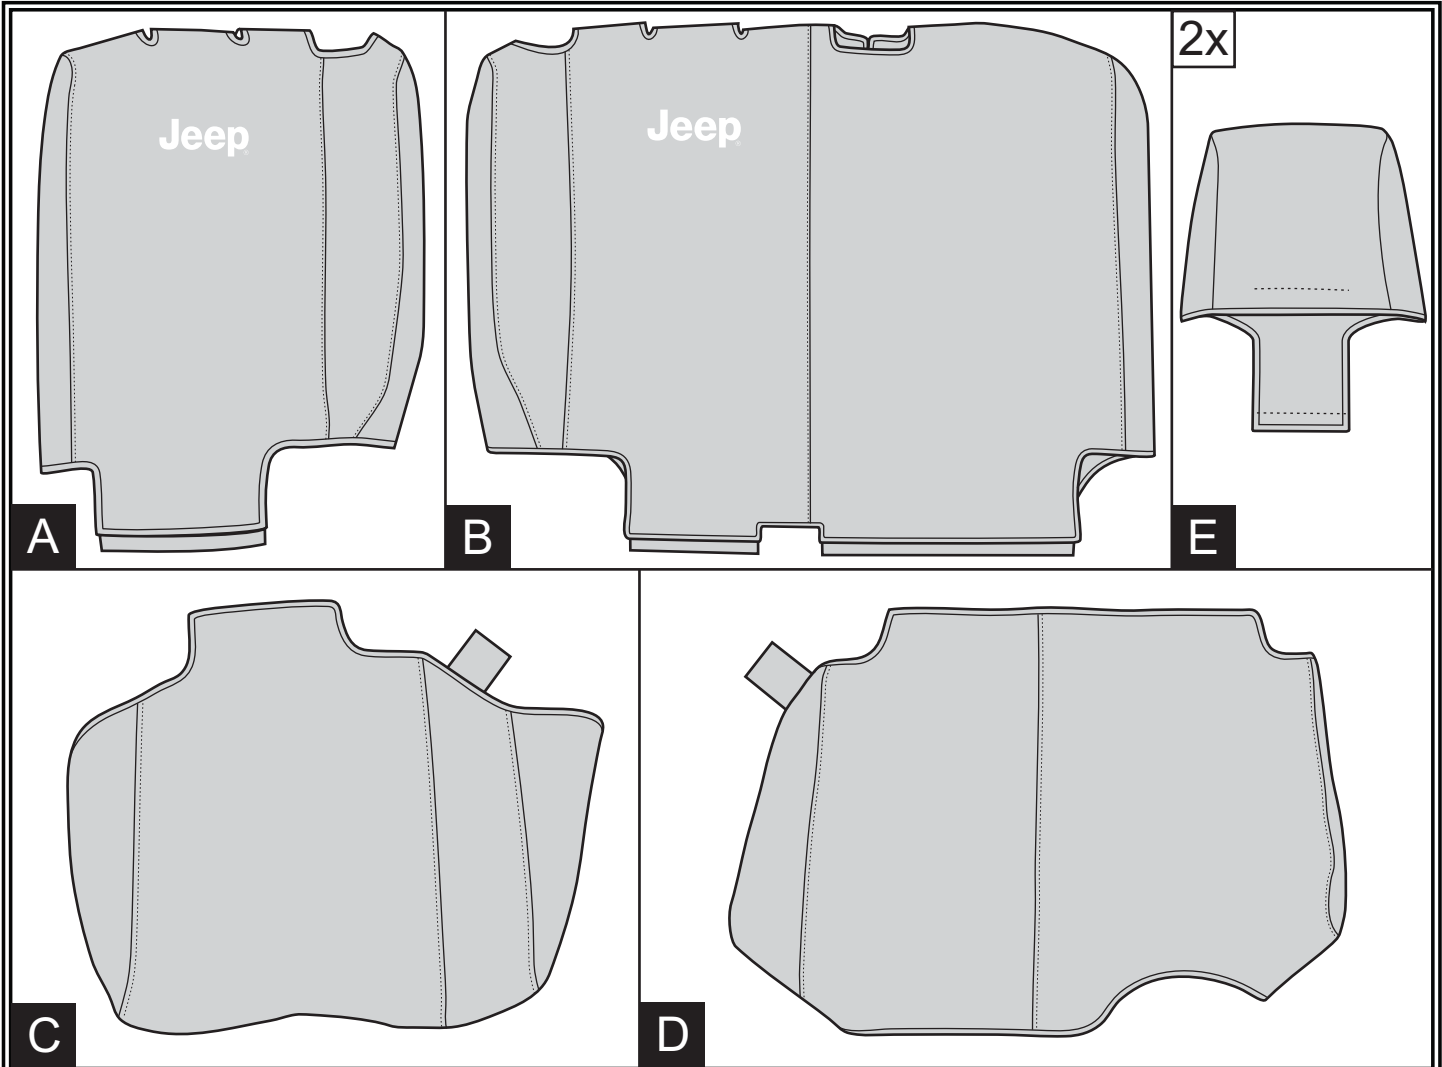

GB

- Area to be covered by seat cover must be clean and completely dry prior to installation.
- Hand clean seat covers using mild soap, rinse thoroughly with clean water, and line dry completely. Do not machine dry!
- **WARNING:** Manufacturer will not be responsible for damage to product due to accident or misuse.

E

- El área que se cubrirá con un protector para asientos debe estar limpia y completamente seca antes de su colocación.
- Limpie los protectores de asientos a mano con jabón suave, enjuáguelos con agua limpia y tiéndalos hasta que se sequen por completo. No utilice secadora automática.
- **ADVERTENCIA:** El fabricante no se hará responsable por daño al producto debido a un accidente o al uso incorrecto.

F

- La surface à recouvrir avec la housse doit être propre et complètement sèche avant l'installation.
- Nettoyer les housses à la main avec du savon doux, bien rincer avec de l'eau propre et suspendre pour les faire sécher complètement. Ne pas sécher à la machine!
- **AVERTISSEMENT :** Le fabricant n'est pas responsable des dommages causés par des accidents ou une utilisation abusive.